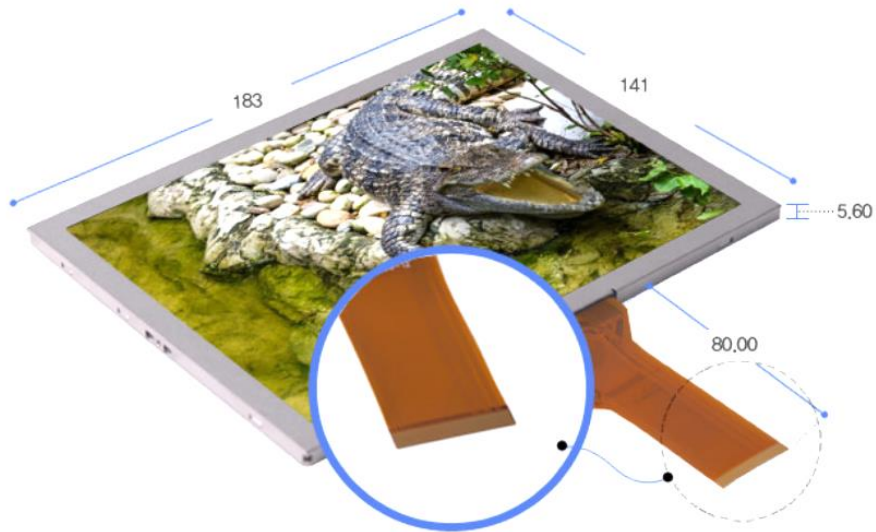

(LED PANEL)

INNOLUX EJ080NA-05B

• 패널사이즈 8.0 inch	• 패널모델명 INNOLUX EJ080NA-05B (LED)	• 인터페이스 디지털 (TTL)	
		• 패널수명 20,000 (hour)	• 응답속도 20ms
		• 해상도 800(h) x 3 (RGB) x 600(V) (SVGA)	• 표시화면크기 162.0(W) x 121.5(H) mm (8.0-inch diagonal)
• 명암비 500 : 1	• 픽셀크기 0.0675(W) x 0.2025 (H) mm	• 밝기 250 (cd/m2)	
	• 시야각 70/70/50/70(TYP.)		

정면

뒷면

측면

뒷면